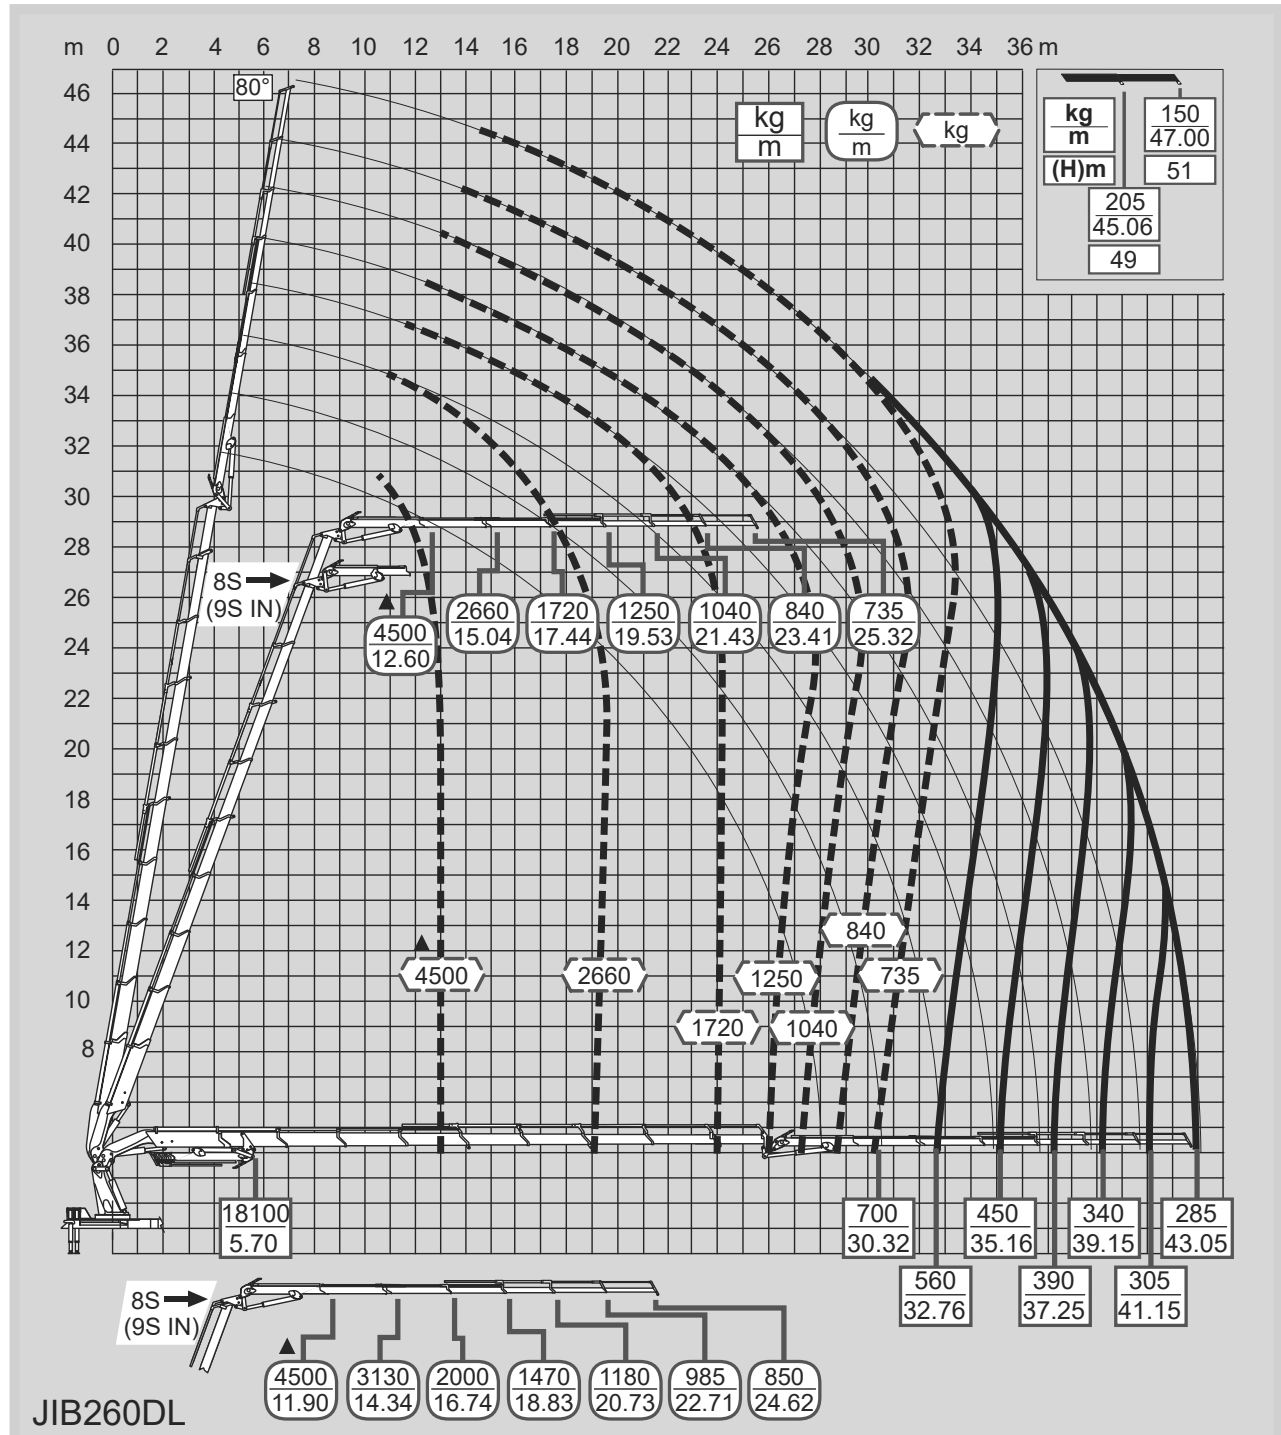

L9S + JIB L6S

Per note generali e simbologia fare riferimento alla scheda: - For general notes and symbols, pls. refer to the schedule: - Pour notes générales et symboles, veuillez Vs. référer à la fiche: - Mit Bezug auf die allgemeinen Anmerkungen und die Symbolik, beziehen Sie sich bitte auf Blatt: - Para notas generales y simbología referirse a la ficha: - Voor algemene opmerkingen en symbolen, A.U.B Raadpleeg het schema: DP5L055