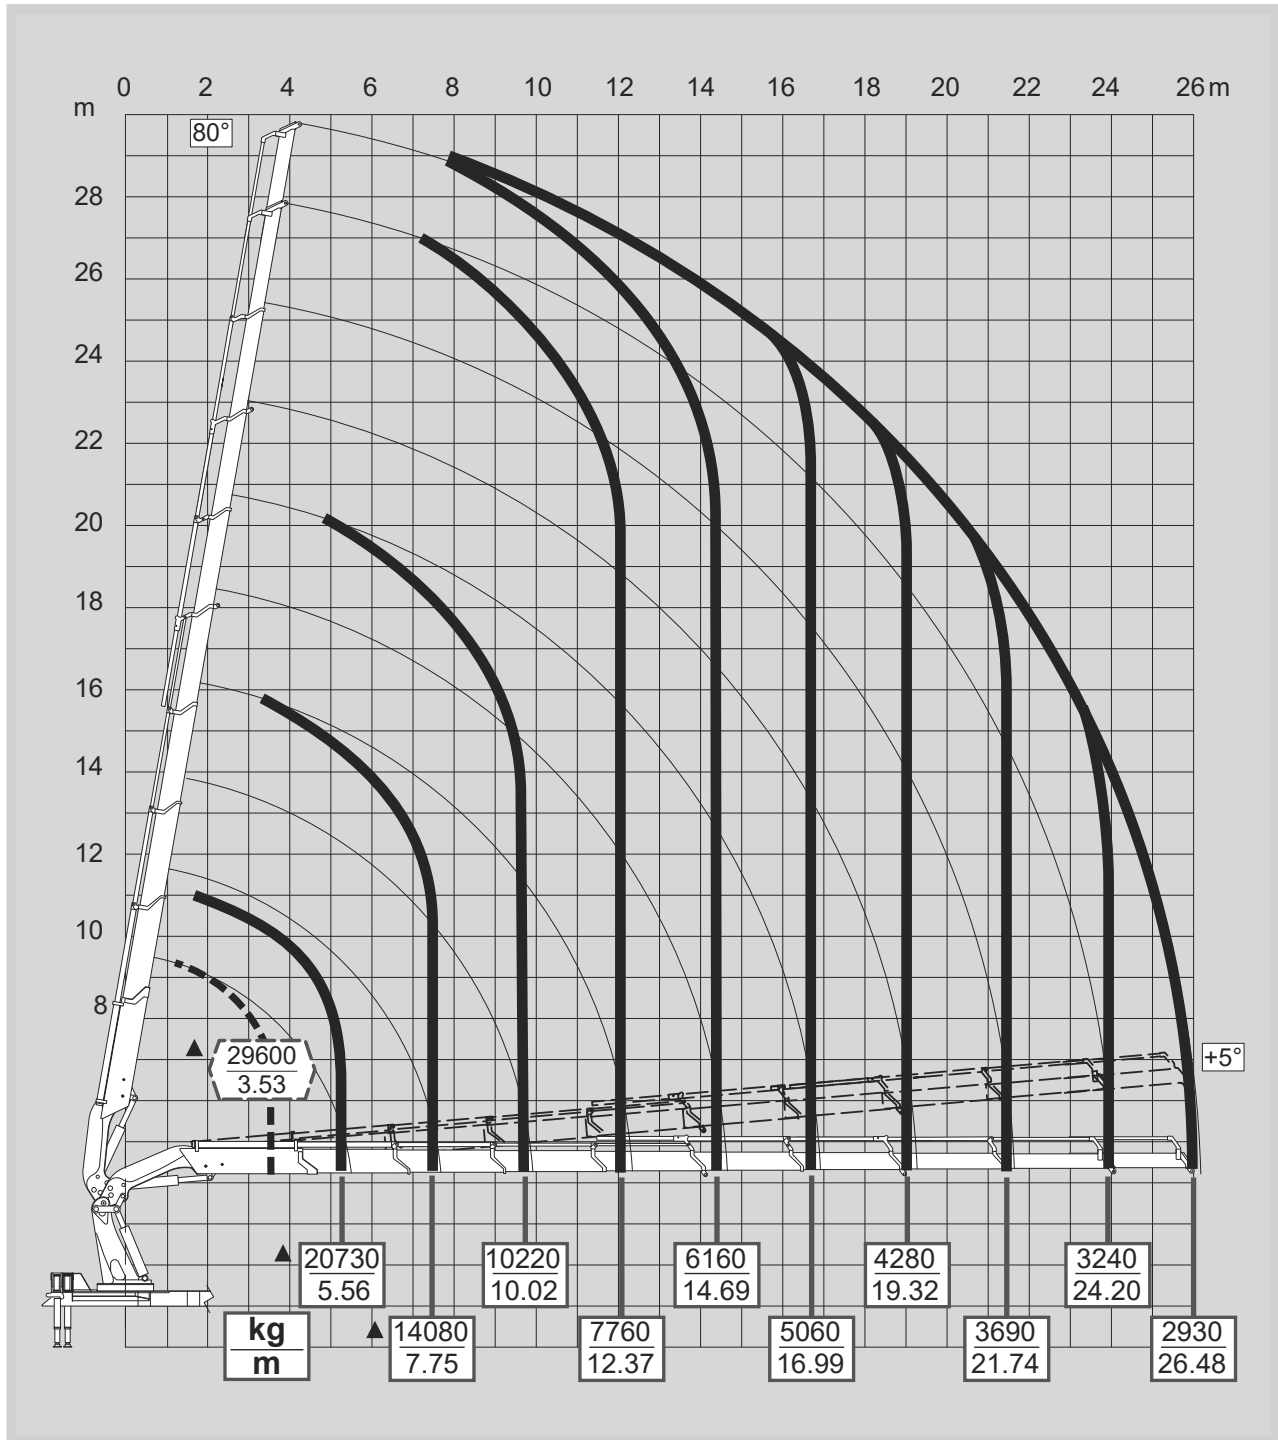

L9S

Per note generali e simbologia fare riferimento alla scheda: - For general notes and symbols, pls. refer to the schedule: - Pour notes générales et symboles, veuillez Vs. référer à la fiche: - Mit Bezug auf die allgemeinen Anmerkungen und die Symbolik, beziehen Sie sich bitte auf Blatt: - Para notas generales y simbología referirse a la ficha: - Voor algemene opmerkingen en symbolen, A.U.B Raadpleeg het schema: DP5L055